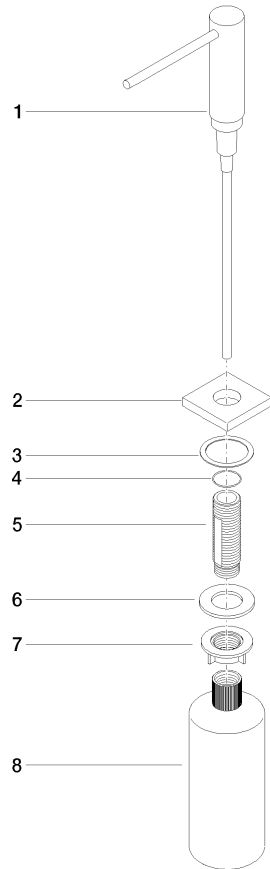

**Dispensador con roseta - Platino**

LOT

82 439 970

- Saliente 124 mm
- Botella de 500 ml
- Se puede llenar desde arriba
- Cabezal del dosificador giratorio
- Altura 124 mm
- Diámetro del orificio 25 mm
- Roseta separada de 55 x 55 mm

Encaja con LOT

	Platino	82 439 970-08
	Cromo	82 439 970-00
	Platino cepillado	82 439 970-06
	Latón (Oro 23k)	82 439 970-09
	Dark Chrome	82 439 970-19
	Latón cepillado (Oro 23k)	82 439 970-28
	Champagne cepillado (Oro 22k)	82 439 970-46
	Champagne (Oro 22k)	82 439 970-47
	Cromo cepillado	82 439 970-93
	Dark Platinum cepillado	82 439 970-99

82 439 970

mm [inches]

82 439 970

Piezas para otros acabados pueden encontrarse aquí:  
Cromo

Lista de piezas de recambios

N°	Número de artículo	Denominación	Cantidad de montaje	Plazo de entrega
1	90 10 10 538 00-08	dosificador	1	40
2	08 27 97 505-08	roseta	1	60
3	08 10 10 624 90	disco	1	2
4	09 14 10 151 90	sello	1	2
5	08 10 10 527 90	soporte	1	2
6	09 14 05 014 90	sello	1	2
7	08 10 10 517 90	tuerca	1	2
8	90 10 10 603 00 90	recipiente	1	2